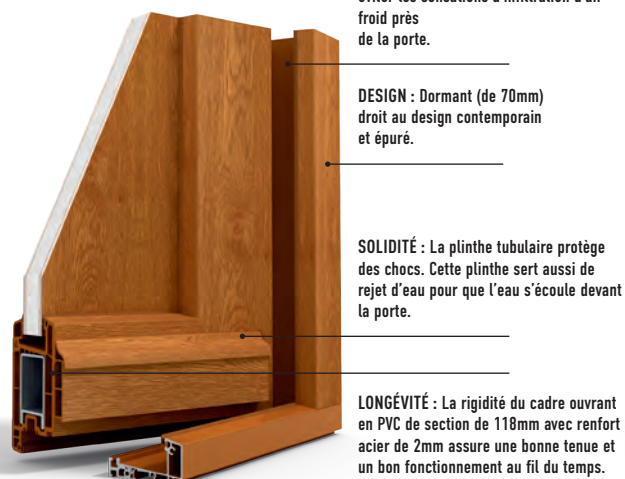

Vue intérieure

CONFORT : 3 paumelles vissées dans les renforts (réglables en 3 dimensions) pour un fonctionnement parfait de votre porte et donc un confort d'ouverture.

ISOLATION :

- Porte à panneau : panneau d'une épaisseur de 32 mm avec âme isolante.
- Créative PVC : Vitrage à isolation thermique renforcée avec Gaz ou panneau d'une épaisseur de 28mm avec âme isolante pour préserver la température de votre logement (été comme hiver).

PORTE PVC 70 MM

LES ASPECTS BOIS ET LE PVC EN COULEUR

Vue extérieure

ÉTANCHÉITÉ : 2 joints d'étanchéité pour éviter les sensations d'infiltration d'air froid près de la porte.

DESIGN : Dormant (de 70mm) droit au design contemporain et épuré.