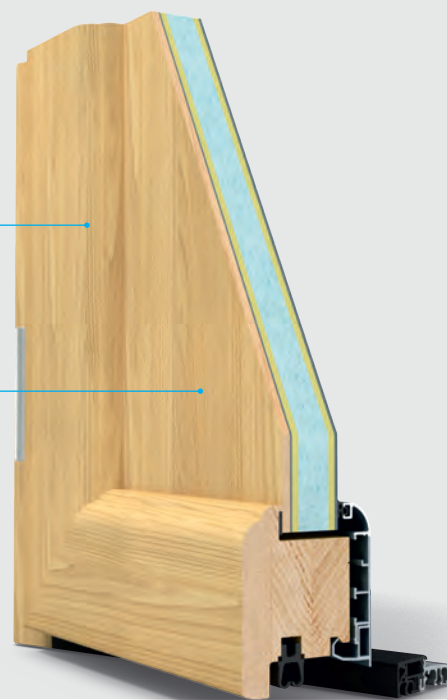

vue extérieure

CONFORT : 4 fiches brochées (réglables en 3 dimensions) pour un fonctionnement parfait de votre porte et donc un confort d'ouverture.

ISOLATION : Vitrage à isolation thermique renforcée avec Gaz ou panneau Alu/bois d'une épaisseur de 35mm sur les portes à panneau et de 28mm sur les portes créatives avec âme isolante pour préserver la température de votre logement (été comme hiver).