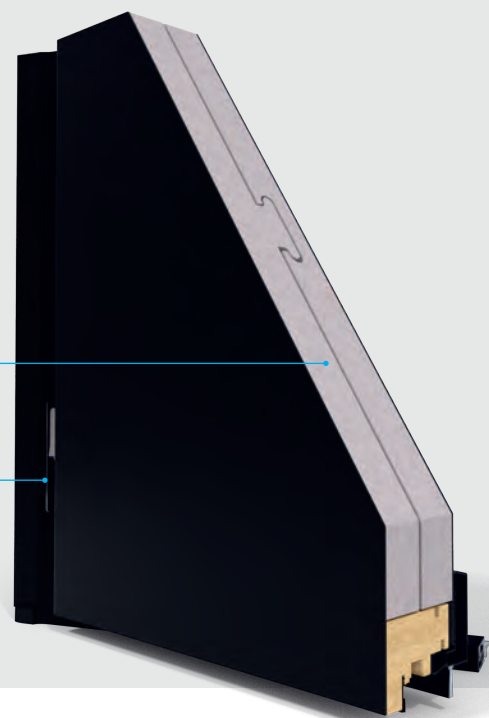

LES COUPES TECHNIQUES

PORTE ALUMINIUM - MONALU

UN CONCEPT ET DES DESIGNS EXCLUSIFS

ÉTANCHÉITÉ : 3 joints d'étanchéité pour éviter les sensations d'infiltration d'air froid près de la porte.

ACOUSTIQUE : Les 3 joints sont tubulaires, ce qui permet d'absorber le son à la fermeture de la porte .

DESIGN : Dormant (de 70mm) droit quasi affleurant au design contemporain et épuré.

SOLIDITÉ : La plinthe tubulaire protège des chocs. Cette plinthe sert aussi de rejet d'eau pour que l'eau s'écoule devant la porte.

LONGÉVITÉ : La rigidité du cadre ouvrant en chêne de France (lamellé collé 3 plis) assure une bonne tenue et un bon fonctionnement au fil du temps.

ÉTANCHÉITÉ : Le joint brosse crée une barrière au début du seuil pour éviter d'éventuelles infiltrations d'eau au sol.

CONFORT : Seuil plat de 20 mm (à rupture de pont thermique) évitant de se prendre les pieds dans le seuil de la porte et permettant un passage facile d'objets roulants (poussette, caddie et autre chariot).

LONGÉVITÉ : Conception du panneau pour éviter les déformations liées aux changements brusques de températures.

ISOLATION : Panneau isolant d'une épaisseur de 80 mm pour préserver la température de votre logement (été comme hiver).

CONFORT : 4 fiches brochées avec platine de renfort (réglables en 3 dimensions) pour un fonctionnement parfait de la porte et donc un confort d'ouverture.