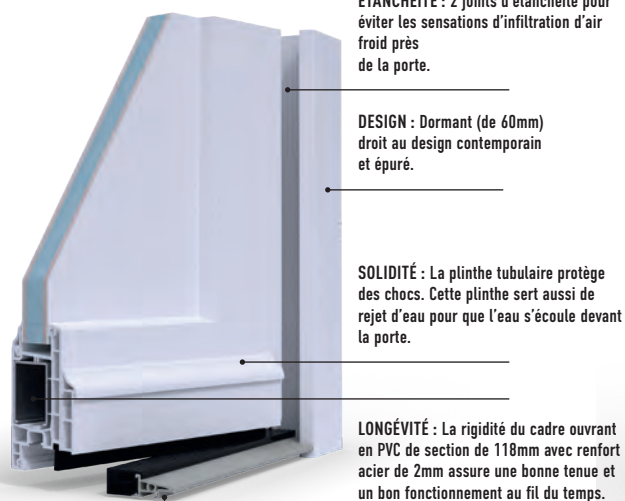

LES COUPES TECHNIQUES

PORTE PVC 60 MM

L'ATOUT PRIX-ISOLATION

Vue extérieure

ÉTANCHÉITÉ : 2 joints d'étanchéité pour éviter les sensations d'infiltration d'air froid près de la porte.

DESIGN : Dormant (de 60mm) droit au design contemporain et épuré.