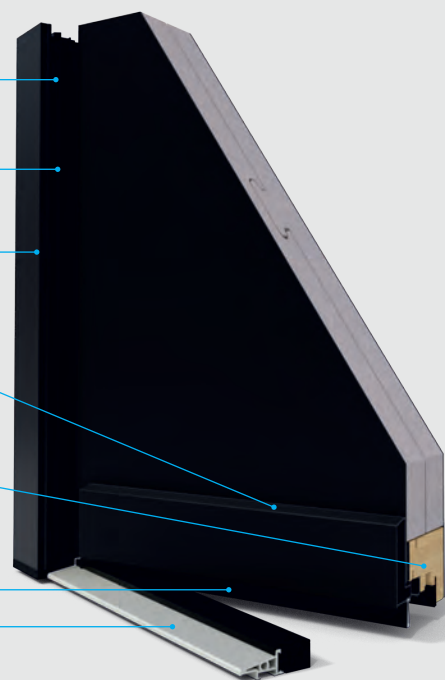

LES COUPES TECHNIQUES

PORTE ALUMINIUM - MONALU

UN CONCEPT ET DES DESIGNS EXCLUSIFS

ÉTANCHÉITÉ : 3 joints d'étanchéité pour éviter les sensations d'infiltration d'air froid près de la porte.

ACOUSTIQUE : Les 3 joints sont tubulaires, ce qui permet d'absorber le son à la fermeture de la porte .

DESIGN : Dormant (de 70mm) droit quasi affleurant au design contemporain et épuré.

SOLIDITÉ : La plinthe tubulaire protège des chocs. Cette plinthe sert aussi de rejet d'eau pour que l'eau s'écoule devant la porte.

LONGÉVITÉ : La rigidité du cadre ouvrant en chêne de France (lamellé collé 3 plis) assure une bonne tenue et un bon fonctionnement au fil du temps.

ÉTANCHÉITÉ : Le joint brosse crée une barrière au début du seuil pour éviter d'éventuelles infiltrations d'eau au sol.

CONFORT : Seuil plat de 20 mm (à rupture de pont thermique) évitant de se prendre les pieds dans le seuil de la porte et permettant un passage facile d'objets roulants (poussette, caddie et autre chariot).

LONGÉVITÉ : Conception du panneau pour éviter les déformations liées aux changements brusques de températures.

ISOLATION : Panneau isolant d'une épaisseur de 80 mm pour préserver la température de votre logement (été comme hiver).

CONFORT : 4 fiches brochées avec platine de renfort (réglables en 3 dimensions) pour un fonctionnement parfait de la porte et donc un confort d'ouverture.