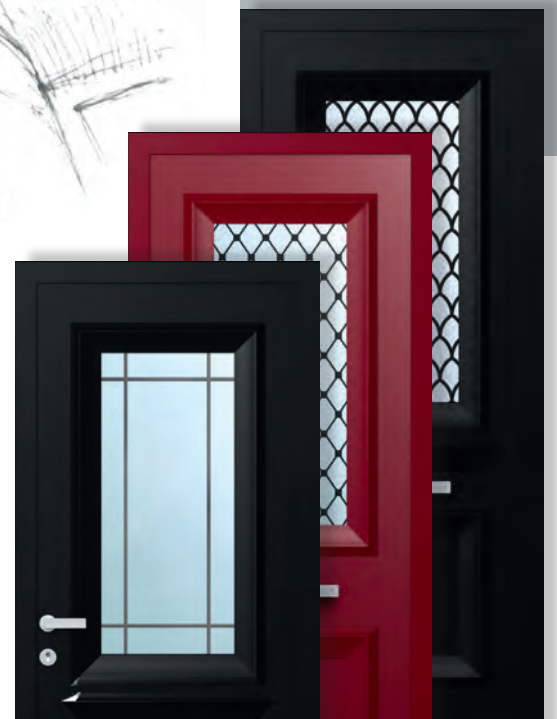

De multiples possibilités : double porte, porte tiercée, imposte, porte simple couplée à deux chassis fixes latéraux.

NÉO

CLASSIQUE

▪ *Diva p. 56*

▪ *Divine p. 58*

Les modèles «Néo Classique» allient charme des moulures et chic contemporain dans une gamme qui revisite les codes traditionnels pour habiller de neuf les demeures bourgeoises et apporter de la distinction aux villas contemporaines. Les moulures nerveuses jouent de la lumière pour mettre en valeur les reflets et les teintes des laques poudrées. Grilles, boîte aux lettres et barres de tirage apportent une sophistication supplémentaire à votre maison pour accueillir vos hôtes avec élégance.