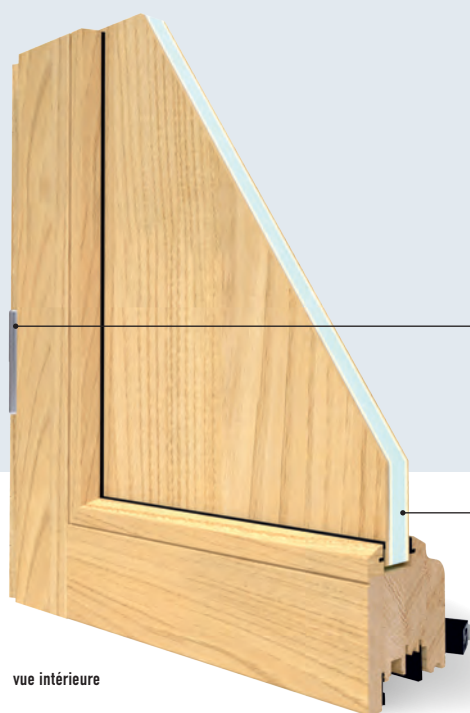

CONFORT : 4 fiches brochées (réglables en 3 dimensions) pour un fonctionnement parfait de la porte et donc un confort d'ouverture.

ISOLATION : Vitrage à isolation thermique renforcée avec Gaz ou panneau bois d'une épaisseur de 28mm avec âme isolante pour préserver la température de votre logement (été comme hiver).