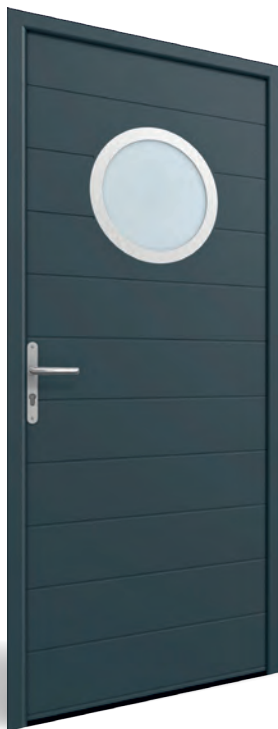

Ligne Hublot

Association de vitrage dépoli et d'insert inox qui accentue le dessin de la porte.

HUBLLOT (MIXTE)

Options 3 4 11 12

Gamme prix €€€€€

Option insert inox

Chêne naturel

Chêne doré

Visuel présenté avec option insert inox extérieur. Disponible également en Monalu, en PVC et en PVC aspect bois avec les options correspondantes.