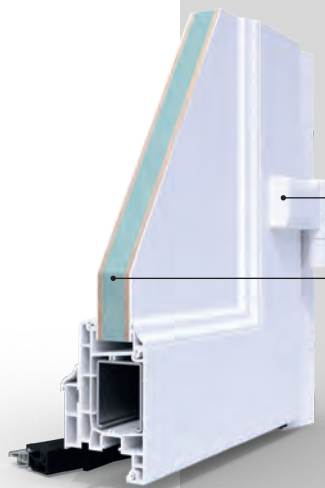

Vue intérieure

CONFORT : 3 paumelles vissées dans les renforts (réglables en 3 dimensions) pour un fonctionnement parfait de votre porte et donc un confort d'ouverture.

ISOLATION :

- Porte à panneau : panneau d'une épaisseur de 32 mm avec âme isolante.
- Créative PVC : Vitrage à isolation thermique renforcée avec Gaz ou panneau d'une épaisseur de 28mm avec âme isolante pour préserver la température de votre logement (été comme hiver).

PORTE PVC 70 MM

LES ASPECTS BOIS ET LE PVC EN COULEUR