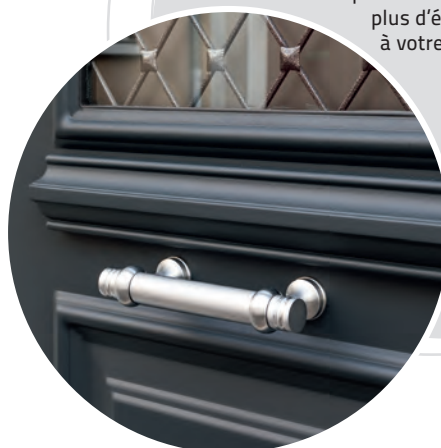

SALINE (PVC)

Options 1 2 3 5 12

Gamme prix €€

Visuel présenté en porte PVC, petits bois centré de 26 mm. Disponible également en Mixte et en Monalu avec les options correspondantes.

+ design

Associez une barre de tirage pour donner encore plus d'élégance à votre porte.